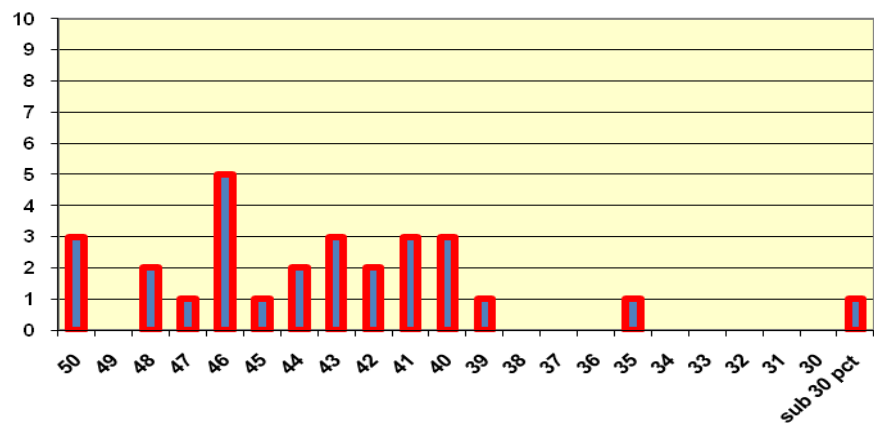

REZULTATE EVALUARE ANUALA_IDEI_PCE_2008
COMISIA DE MATEMATICA SI STIINTELE NATURII

REZULTATE EVALUARE ANUALA_IDEI_PCE_2008
MATEMATICA-INFORMATICA

REZULTATE EVALUARE ANUALA_IDEI_PCE_2008
CHIMIE

REZULTATE EVALUARE ANUALA_IDEI_PCE_2008
FIZICA