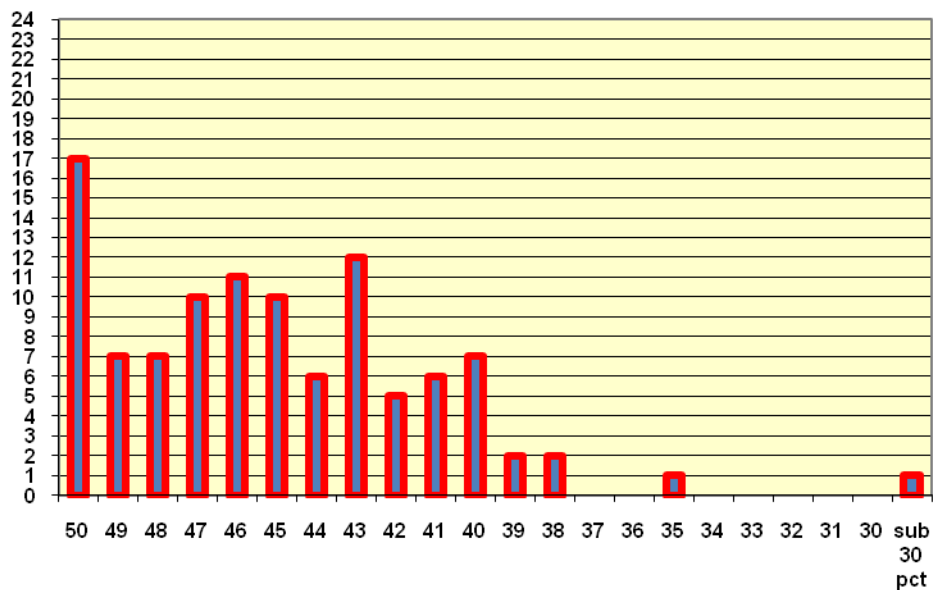

REZULTATE EVALUARE ANUALA_IDEI_PCE_2008
COMISIA DE MATEMATICA SI STIINTELE NATURII

REZULTATE EVALUARE ANUALA_IDEI_PCE_2008
MATEMATICA-INFORMATICA

REZULTATE EVALUARE ANUALA_IDEI_PCE_2008
CHIMIE

REZULTATE EVALUARE ANUALA_IDEI_PCE_2008
FIZICA