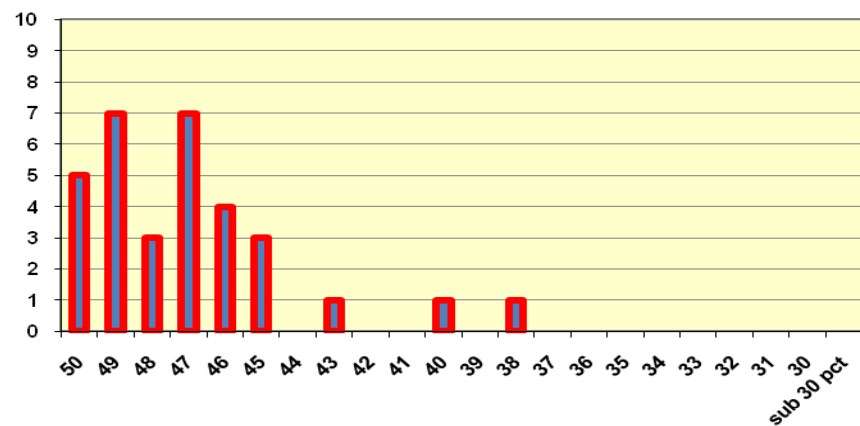

REZULTATE EVALUARE ANUALA_IDEI_PCE_2008
COMISIA DE MATEMATICA SI STIINTELE NATURII

REZULTATE EVALUARE ANUALA_IDEI_PCE_2008
MATEMATICA-INFORMATICA

REZULTATE EVALUARE ANUALA_IDEI_PCE_2008
CHIMIE

REZULTATE EVALUARE ANUALA_IDEI_PCE_2008
FIZICA