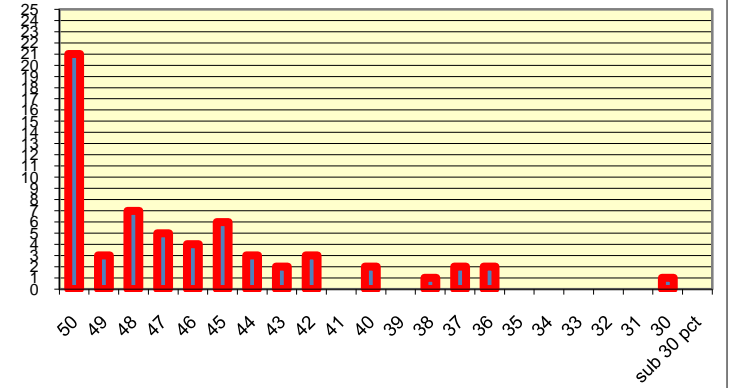

REZULTATE EVALUARE ANUALA_IDEI_PCE_2008
COMISIA DE STIINTE SOCIO-UMANE SI ECONOMICE

REZULTATE EVALUARE ANUALA_IDEI_PCE_2008
STIINTE SOCIALE

REZULTATE EVALUARE ANUALA_IDEI_PCE_2008
STIINTE ECONOMICE

REZULTATE EVALUARE ANUALA_IDEI_PCE_2008
STIINTE MILITARE