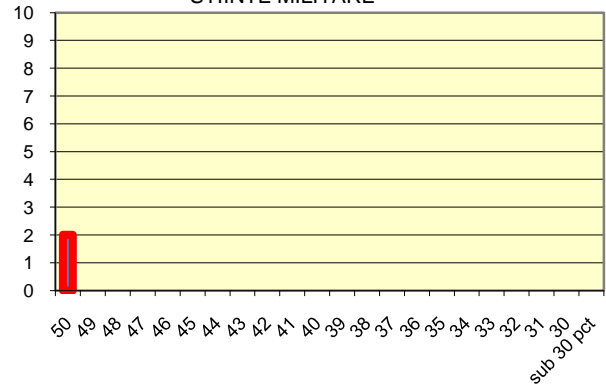

REZULTATE EVALUARE ANUALA_IDEI_PCE_2008
COMISIA DE STIINTE SOCIO-UMANE SI ECONOMICE

REZULTATE EVALUARE ANUALA_IDEI_PCE_2008
STIINTE SOCIALE

REZULTATE EVALUARE ANUALA_IDEI_PCE_2008
STIINTE ECONOMICE

REZULTATE EVALUARE ANUALA_IDEI_PCE_2008
STIINTE MILITARE