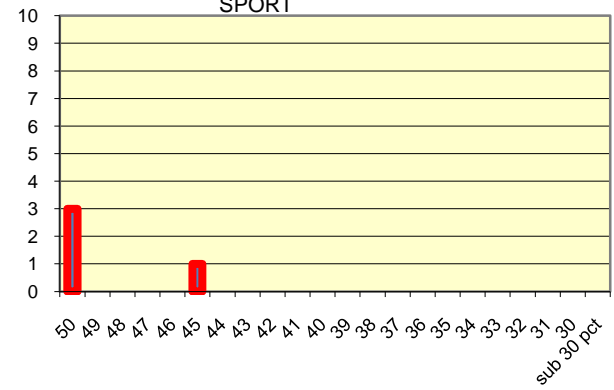

REZULTATE EVALUARE ANUALA_IDEI_PCE_2008
SPORT