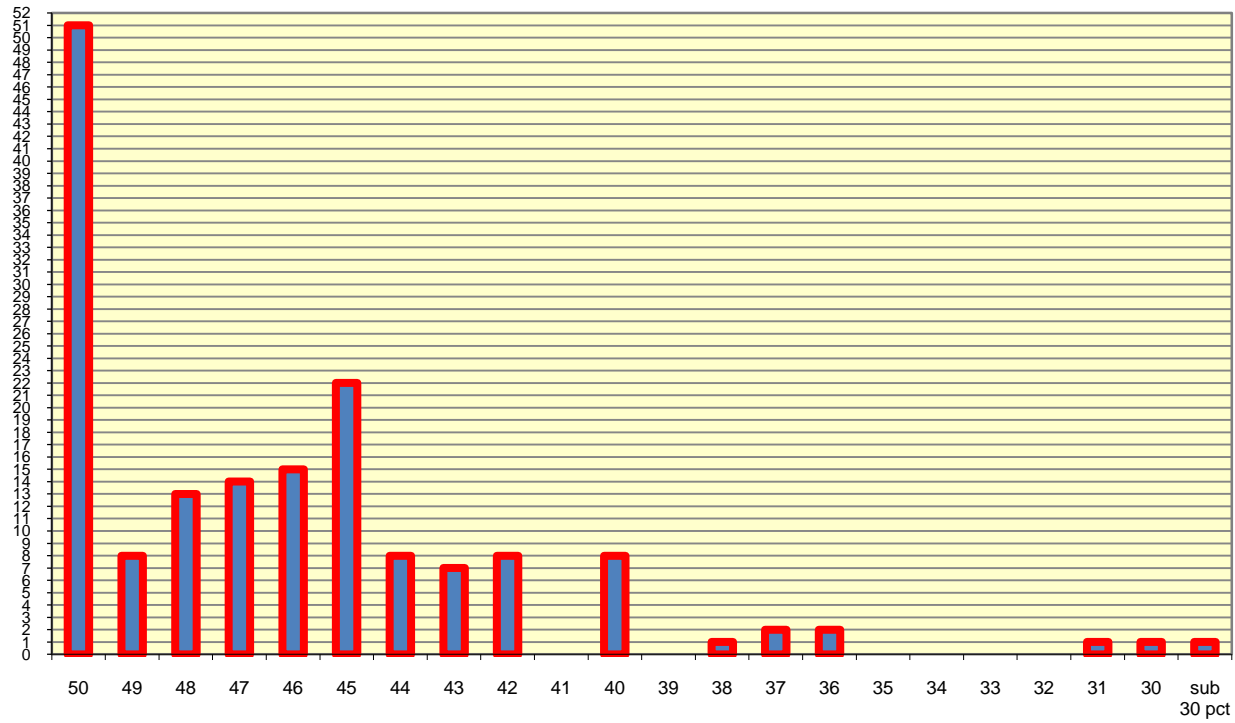

REZULTATE EVALUARE ANUALA_IDEI_PCE_2008
COMISIA DE STIINTE SOCIO-UMANE SI ECONOMICE

REZULTATE EVALUARE ANUALA_IDEI_PCE_2008
STIINTE SOCIALE

REZULTATE EVALUARE ANUALA_IDEI_PCE_2008
STIINTE ECONOMICE

REZULTATE EVALUARE ANUALA_IDEI_PCE_2008
STIINTE MILITARE