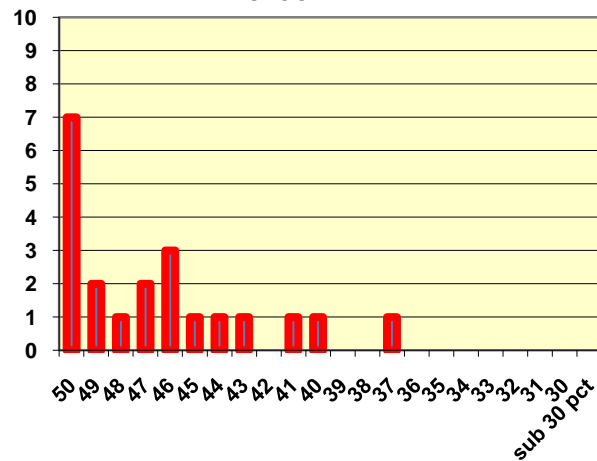

REZULTATE EVALUARE ANUALA_IDEI_PCE_2008
COMISIA DE STIINTELE VIETII SI ALE PAMANTULUI

REZULTATE EVALUARE ANUALA_IDEI_PCE_2008
BIOLOGIE

REZULTATE EVALUARE ANUALA_IDEI_PCE_2008
GEOLOGIE-GEOFIZICA

REZULTATE EVALUARE ANUALA_IDEI_PCE_2008
GEOGRAFIE