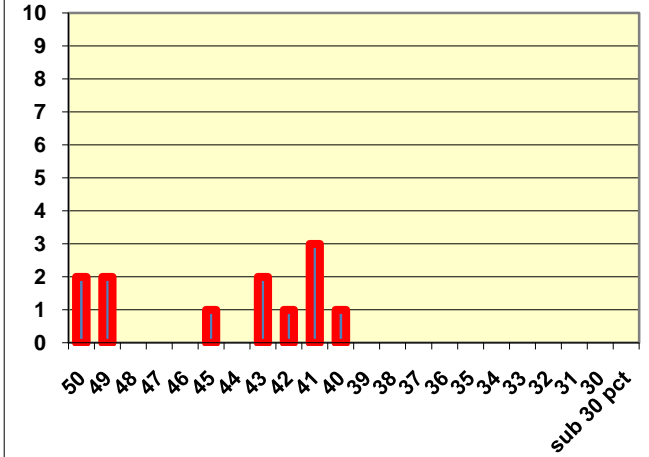

REZULTATE EVALUARE ANUALA_IDEI_PCE_2008
COMISIA DE STIINTELE VIETII SI ALE PAMANTULUI

REZULTATE EVALUARE ANUALA_IDEI_PCE_2008
BIOLOGIE

REZULTATE EVALUARE ANUALA_IDEI_PCE_2008
GEOLOGIE-GEOFIZICA

REZULTATE EVALUARE ANUALA_IDEI_PCE_2008
GEOGRAFIE