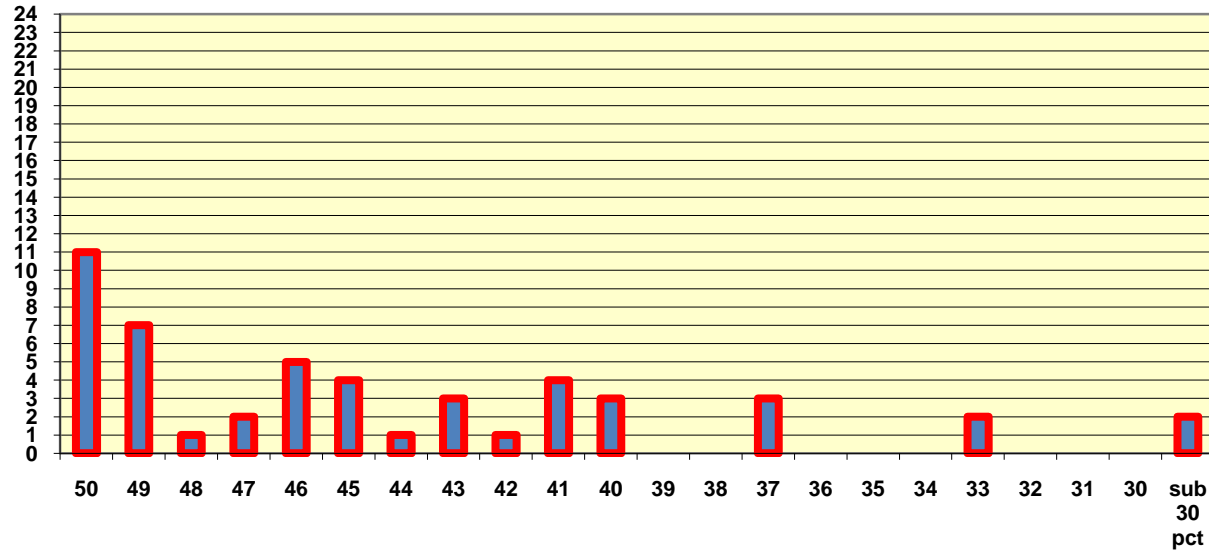

REZULTATE EVALUARE ANUALA_IDEI_PCE_2008
COMISIA DE STIINTELE VIETII SI ALE PAMANTULUI

REZULTATE EVALUARE ANUALA_IDEI_PCE_2008
BIOLOGIE

REZULTATE EVALUARE ANUALA_IDEI_PCE_2008
GEOLOGIE-GEOFIZICA

REZULTATE EVALUARE ANUALA_IDEI_PCE_2008
GEOGRAFIE