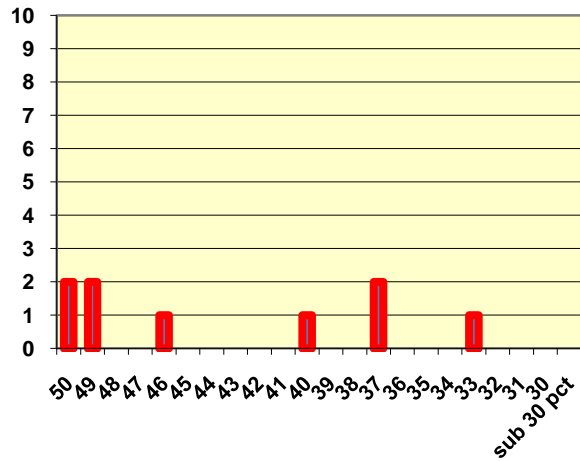

REZULTATE EVALUARE ANUALA_IDEI_PCE_2008
COMISIA DE STIINTELE VIETII SI ALE PAMANTULUI

REZULTATE EVALUARE ANUALA_IDEI_PCE_2008
BIOLOGIE

REZULTATE EVALUARE ANUALA_IDEI_PCE_2008
GEOLOGIE-GEOFIZICA

REZULTATE EVALUARE ANUALA_IDEI_PCE_2008
GEOGRAFIE