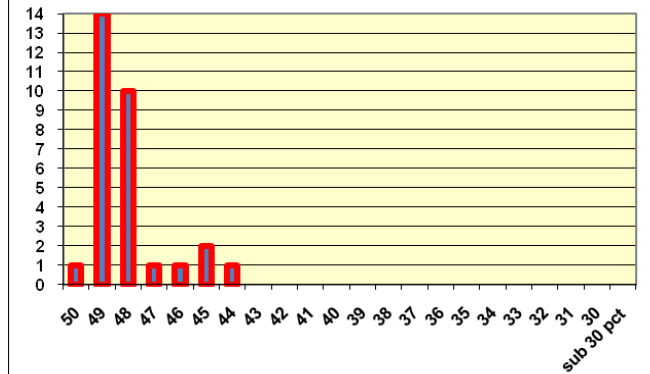

REZULTATE EVALUARE ANUALA_IDEI_PCE_2008
COMISIA DE STIINTE AGRICOLE SI MEDICINA VETERINARA

REZULTATE EVALUARE ANUALA_IDEI_PCE_2008
STIINTE AGRO-SILVICE

REZULTATE EVALUARE ANUALA_IDEI_PCE_2008
STIINTE ZOO-VETERINARE