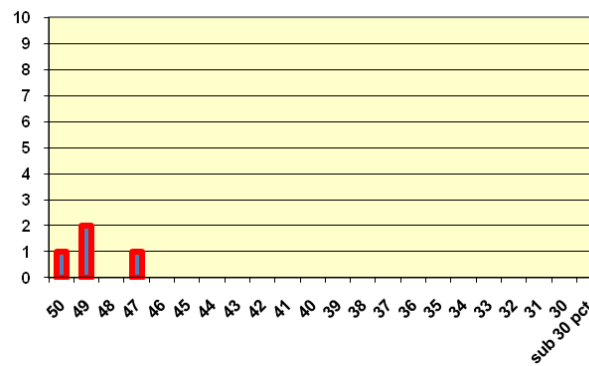

REZULTATE EVALUARE ANUALA_IDEI_PCE_2008
STIINTA SI INGINERIA ALIMENTELOR